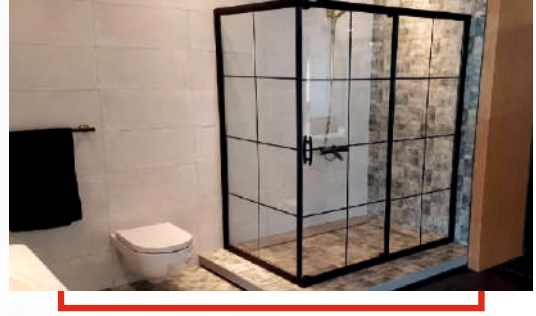

Cam Duşakabin Glass Shower Cabin

- Estetik ve şık görümlü.
- Temizleme kolaylığı ve farklı kalınlıkta cam seçenekleri.

- Farklı model seçeneklerimiz ile banyolarınızda modern görünümler.
- Kaliteli, kullanışlı ve uzun ömürlü cam sistemleri.
- Kişiyeye özel farklı cam duşakabin seçenekleri.
- Açılır kapanır bölmelerinin kalitesi ile buhar ve suya karşı yüksek dayanıklılık.

Glass Shower Cabin Cam Duşakabin

- Aesthetic and stylish looking.
- Easy cleaning and glass of different thickness options.

Modern models in our bathrooms with different model options views. ➤

Quality, useful and long-lasting glass systems. ➤