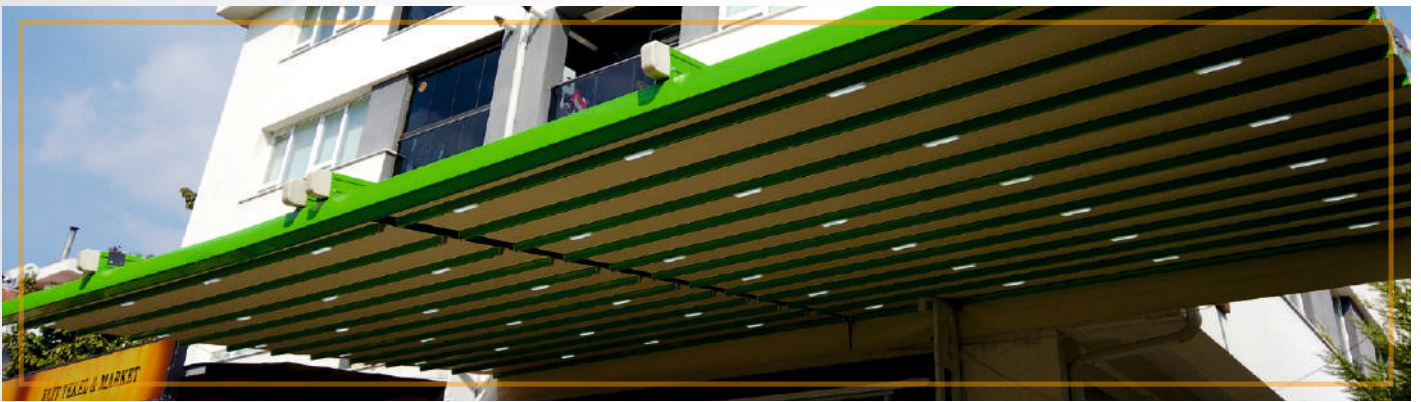

ESVERA CAM

Pergola System Système de pergola

It is designed and applied according to the shape and size of your space.

Insulated or uninsulated Italian fabric which is resistant to all weather conditions is used in our products.

Engines used has a 5-year warranty and is operated with one touch thanks to the remote control.

Pergola system is preferred by all commercial enterprises.

Our products are certified with CE and TSE Quality Certificates. They are suitable for health, environment and safety conditions.